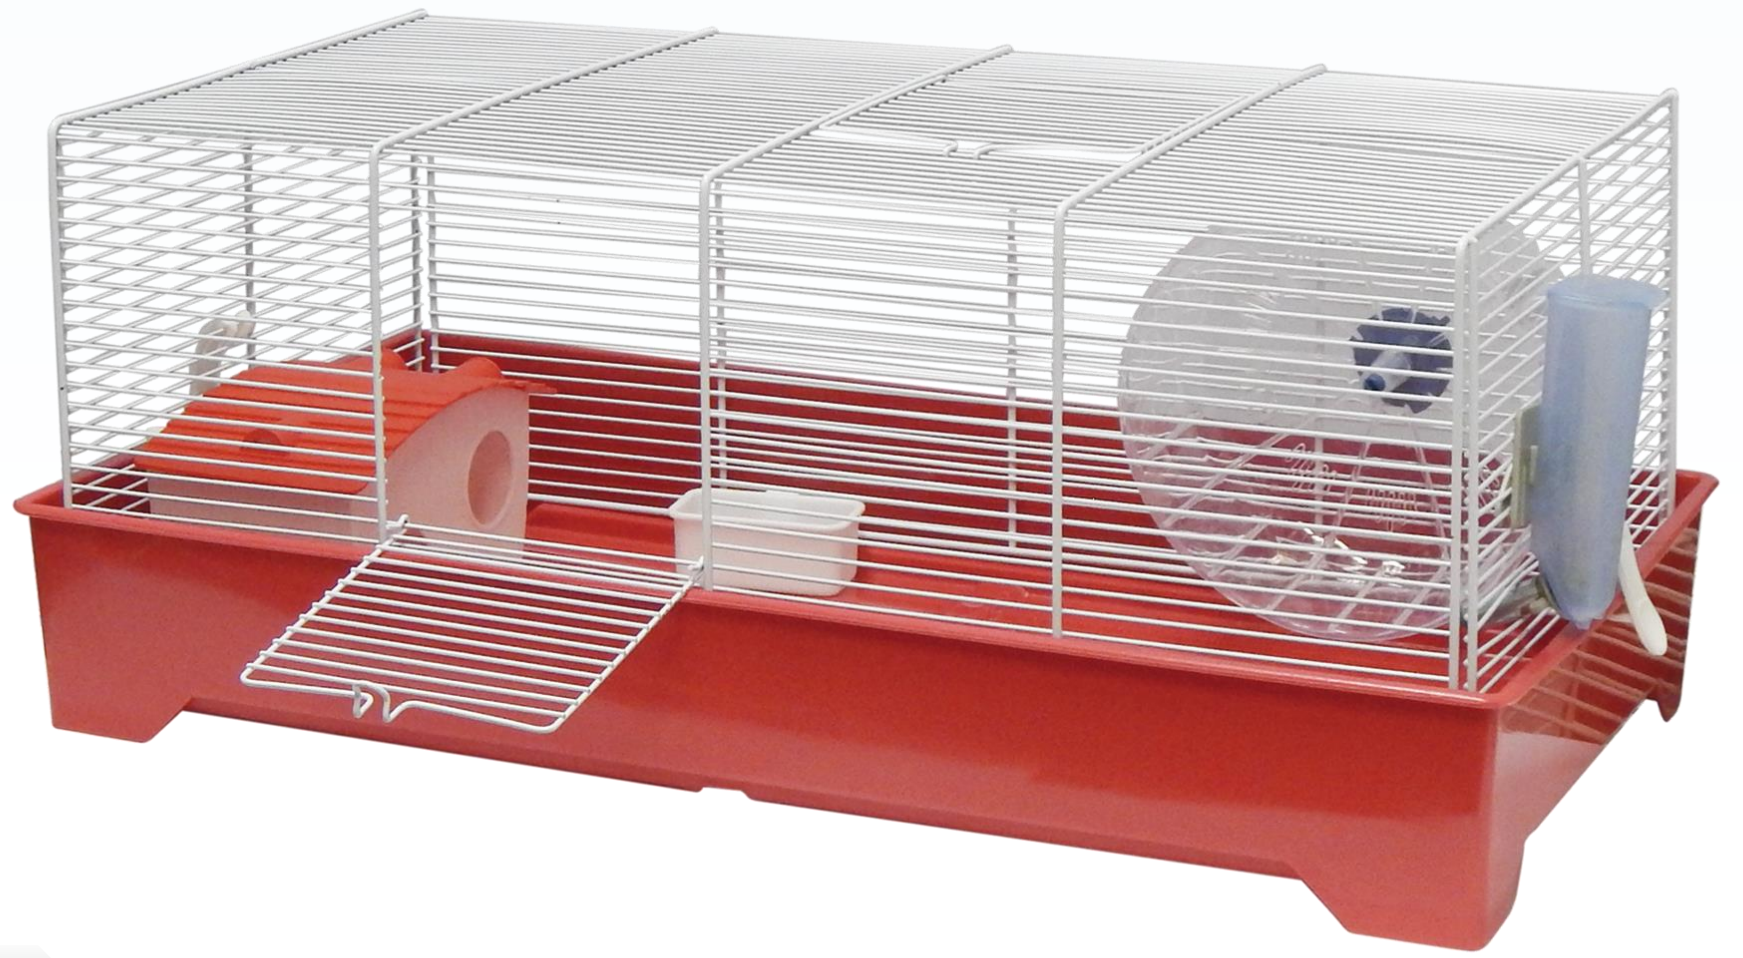

LUX

1

41

قفس همستر لوکس

SIZE 41 × 28 × 23 CM

INNER 1

PRICE

2031205700978