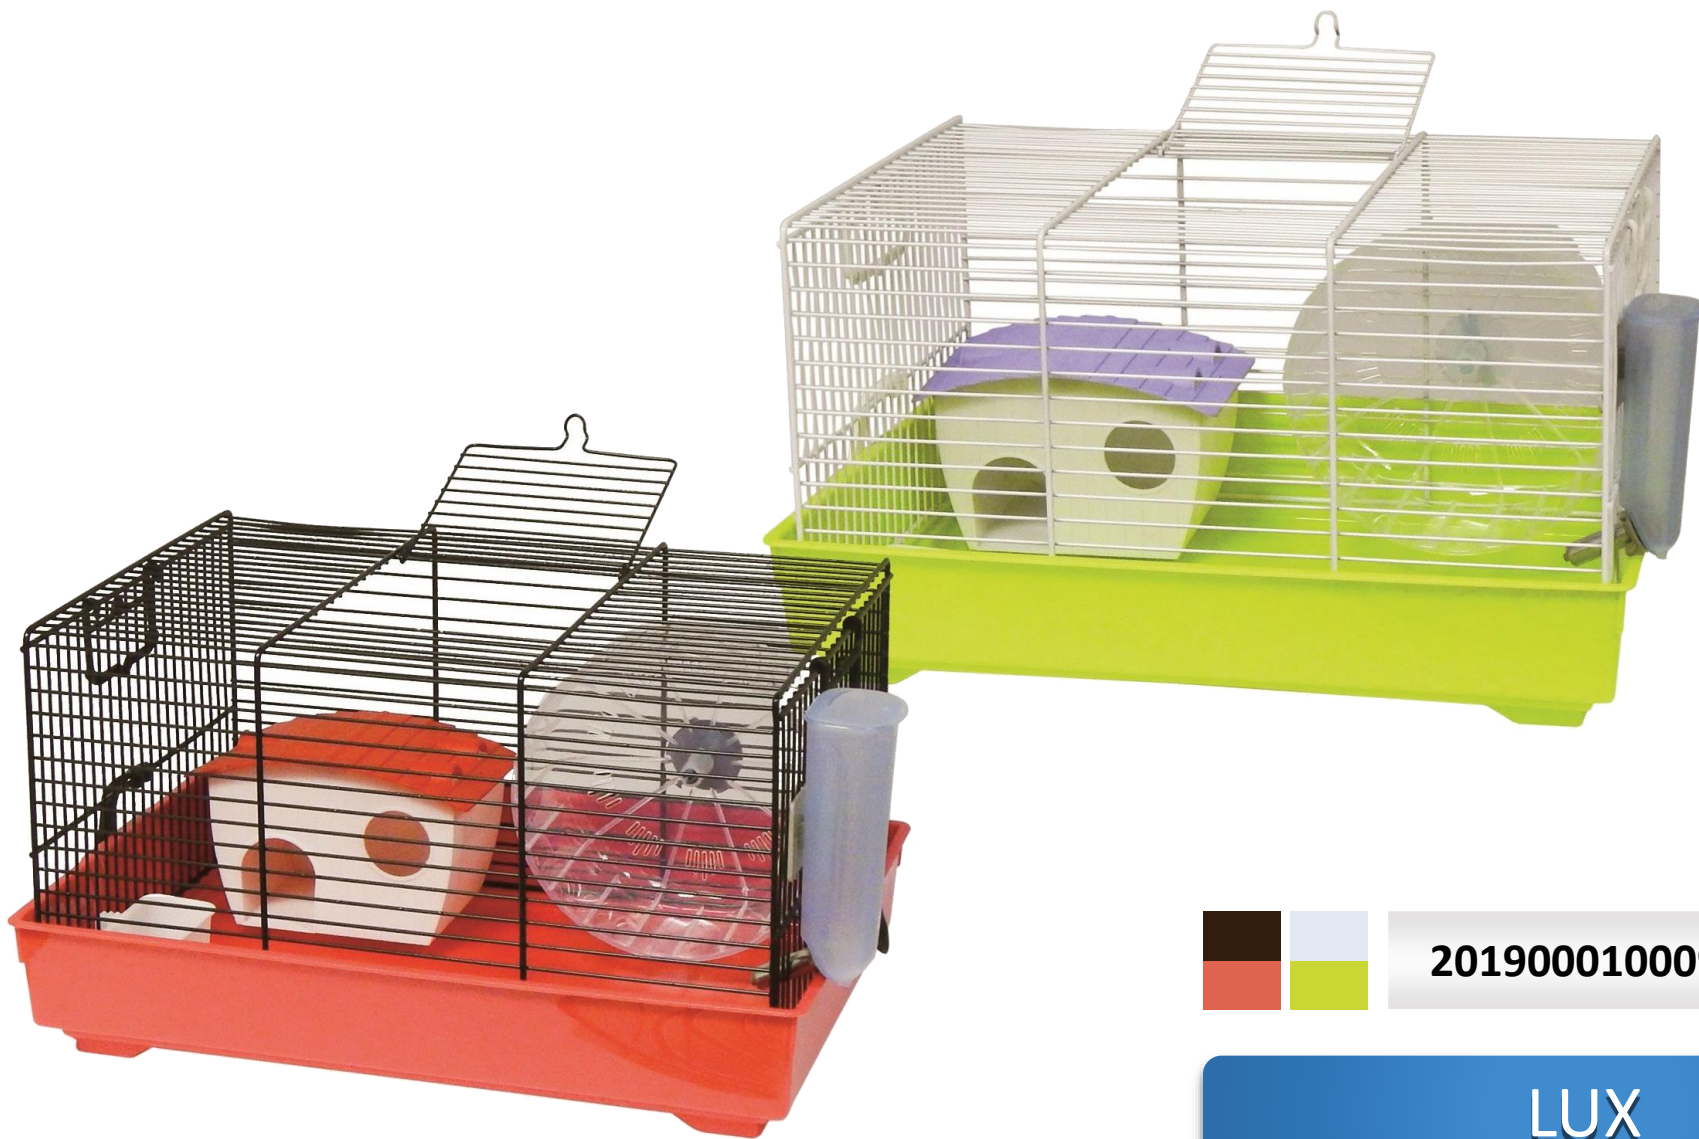

FOX

2

41

قفس همستر فاکس

SIZE 41 × 28 × 35 CM

INNER 1

PRICE

2019000100099

LUX

1

41

قفس همستر لوکس

SIZE 41 × 28 × 23 CM

INNER 1

PRICE

2031205700978